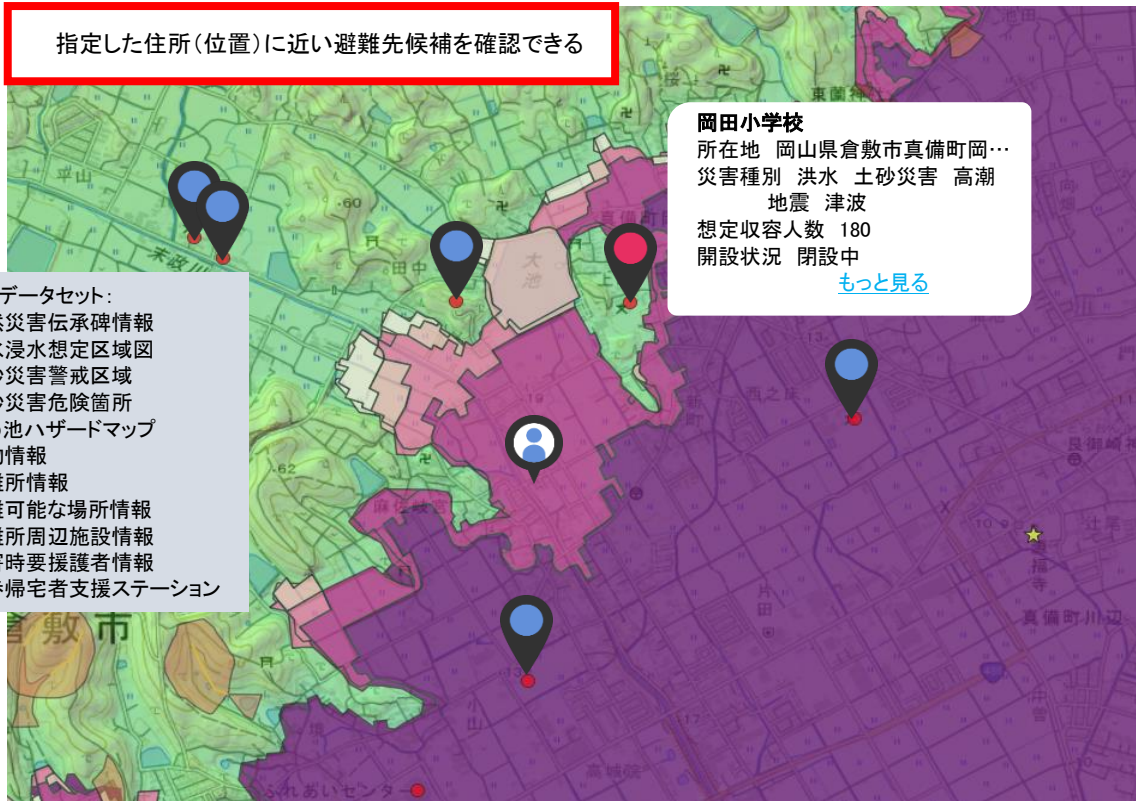

## 別添 2-2-1 推奨テンプレート(アウトプット例)Bいざと言うときの行動シミュレーション

〔指定住所(または任意位置)周辺の避難先を検索し行動シミュレーションに利用できる広域デジタルハザードマップ〕

指定した住所(位置)に近い避難先候補を確認できる

- 使用データセット:
  - 自然災害伝承碑情報
  - 洪水浸水想定区域図
  - 土砂災害警戒区域
  - 土砂災害危険箇所
  - ため池ハザードマップ
  - 建物情報
  - 避難所情報
  - 避難可能な場所情報
  - 避難所周辺施設情報
  - 災害時要援護者情報
  - 徒歩帰宅者支援ステーション