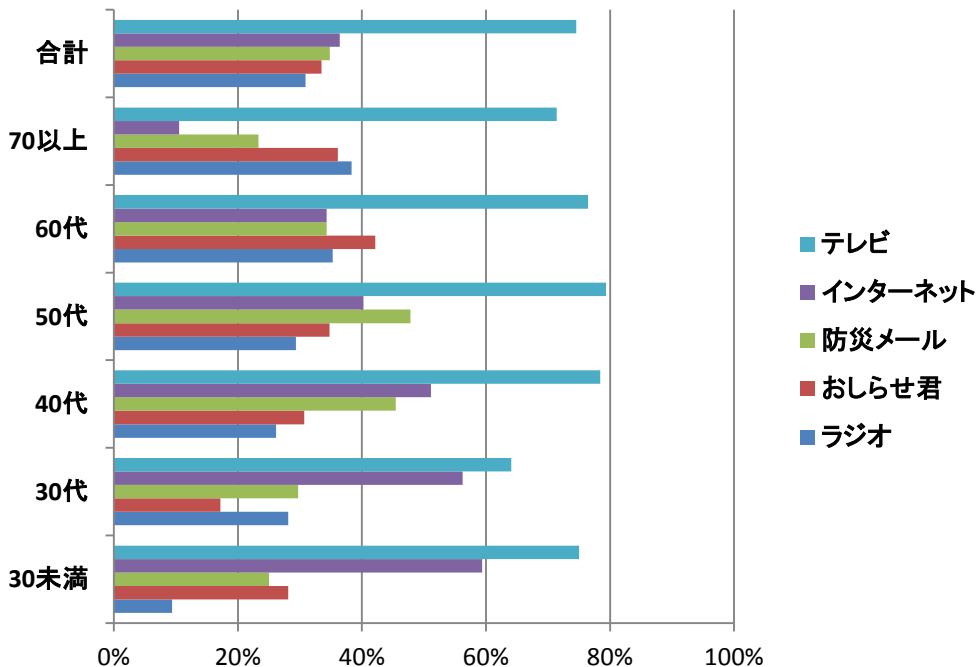

実際に今年、番組やお知らせ君で特殊詐欺の事例を見聞きした市内の主婦がATMの前で振り込め詐欺の防止に貢献した

加入者アンケート結果

平成28年加入者アンケートによると緊急情報入手する手段としては、「テレビ」が一番高く、その他の手段が横並びという結果になった。

緊急情報の収集手段としては、「テレビ」は全世代、「インターネット」は50歳未満、「防災メール」は40代と50代、「ラジオ」は60歳以上が情報収集の手段として考えている人が比較的多く。「おしらせ君」は、幅広い世代の人が比較的偏りなく緊急時の手段として考えている結果となった。