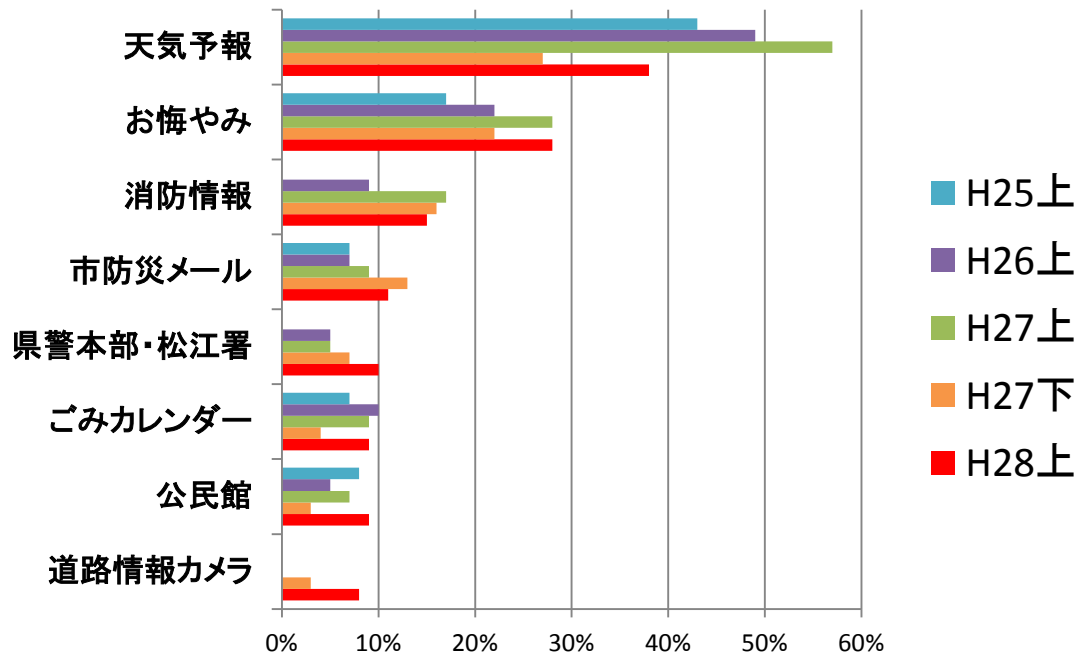

データ放送の利用率が年々上がっている