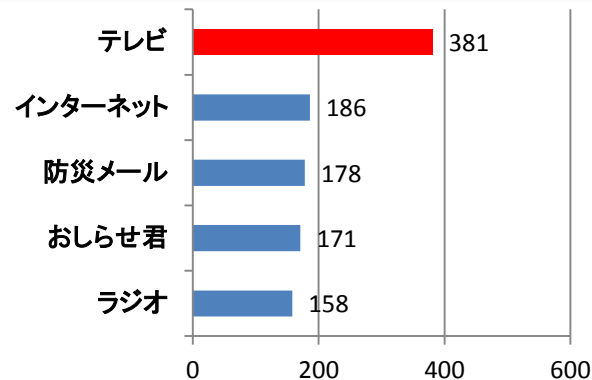

実際に今年、番組やお知らせ君で特殊詐欺の事例を見聞きした市内の主婦がATMの前で振り込め詐欺の防止に貢献した

加入者アンケート結果

平成28年加入者アンケートによると緊急情報入手する手段としては、「テレビ」が一番高く、その他の手段が横並びという結果になった。

緊急情報の収集手段としては、「テレビ」は全世代、「インターネット」は50歳未満、「防災メール」は40代と50代、「ラジオ」は60歳以上が情報収集の手段として考えている人が比較的多く。「おしらせ君」は、幅広い世代の人が比較的偏りなく緊急時の手段として考えている結果となった。