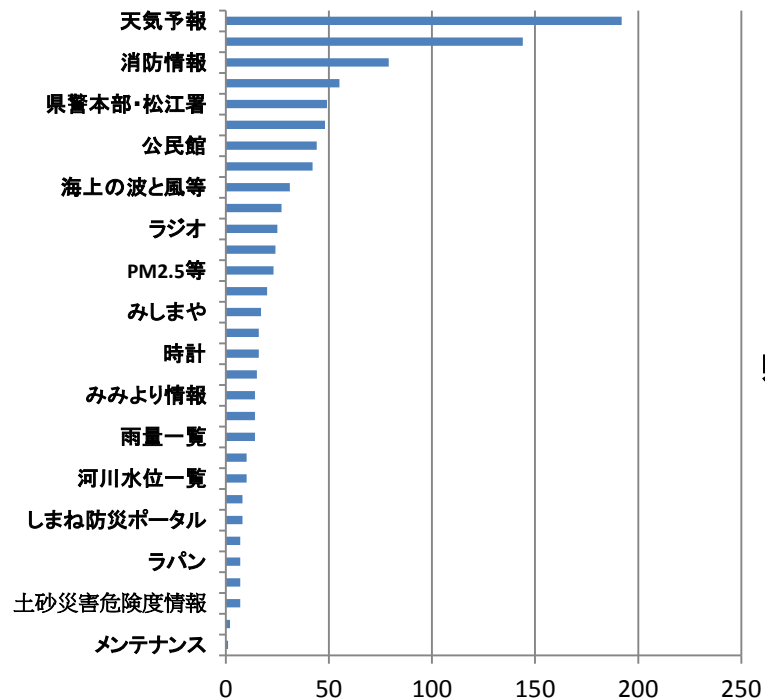

加入者アンケート結果

データ放送でどの項目を利用しているか