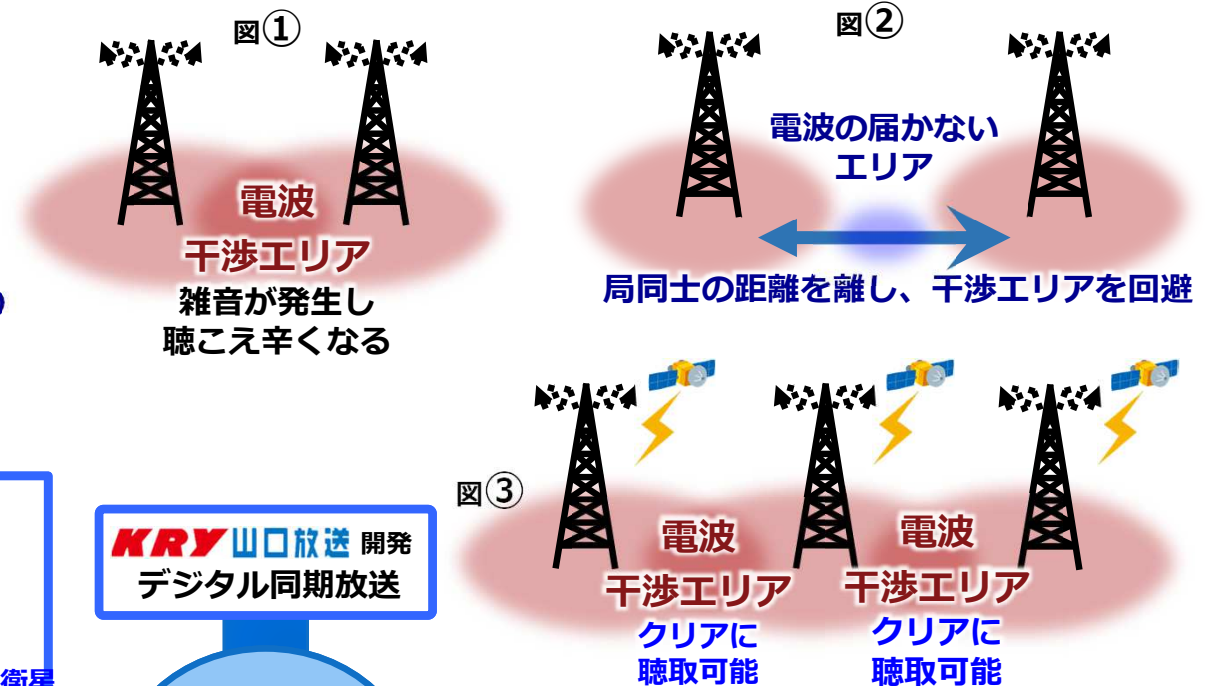

私はトラックドライバーをしていて毎日セメント工場に行っています。AMだと工場内では聴き辛いことがありましたが、FMではクリアに聴けま

画像はイメージです

当社独自のラジオ強靱化対策

デジタル同期放送の実現

同期放送とは・複数の局で同じ周波数を使用して放送する方式

従来のFM同期放送の課題とデジタル同期

- ◆ 同じ周波数が重なるエリア『**干渉エリア**』では「**雑音が発生し聴こえ辛くなる**」 図①
- ◆ 同期放送を導入する場合は、『**干渉エリア**』回避するため、『**FM局同士（親局と中継局）の距離を保ちながら**』設置することが必須となり、結果、**電波の届かないエリアが発生** 図②