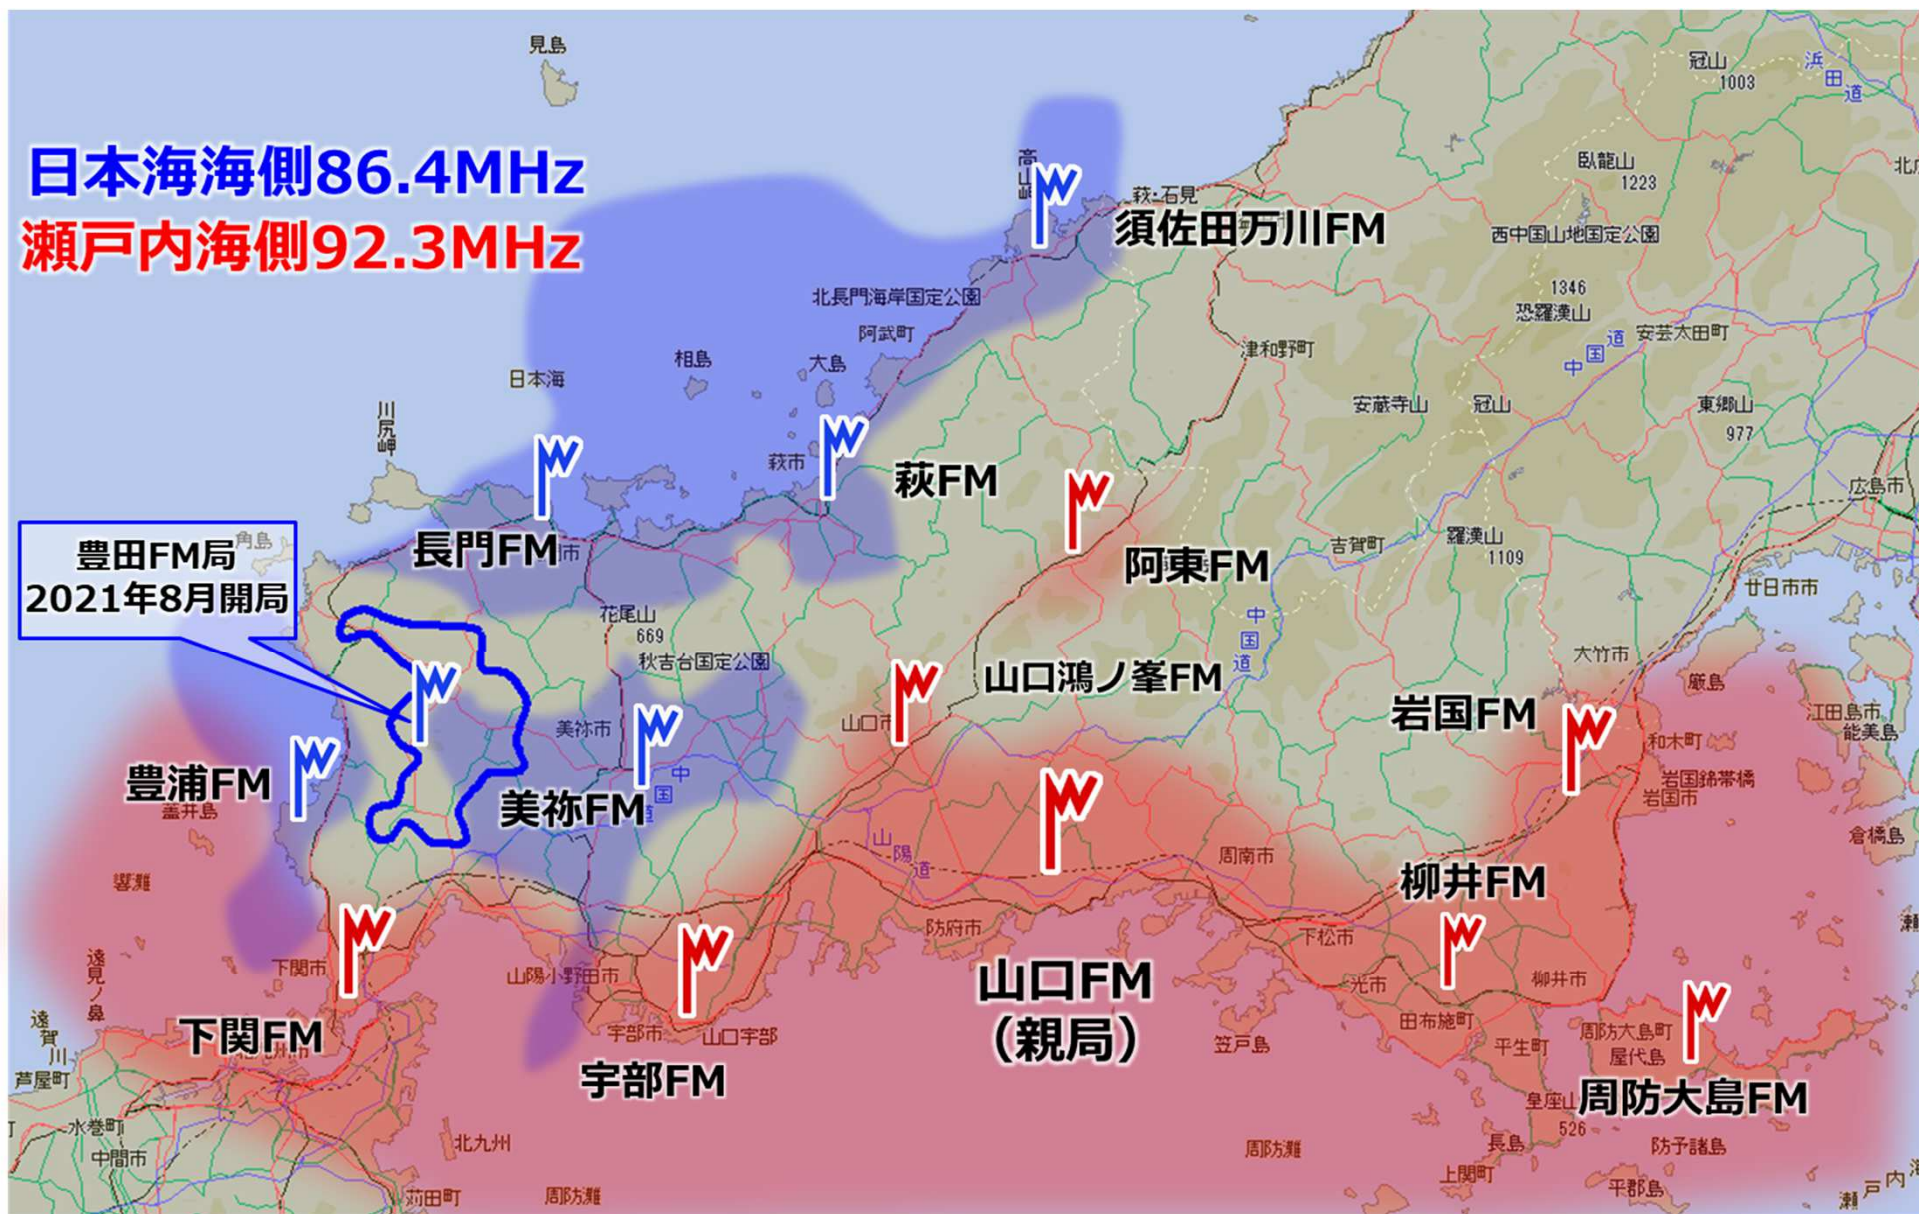

山口県内の人口分布図

縮尺 400000

KRYラジオ (AM) の放送ネットワークのリスク(県内6局)

FM補完放送「エフエムKRY」整備状況(県内14局)

日本海海側86.4MHz
瀬戸内海側92.3MHz

- ◆ 「エフエムKRY」普及に向けた取り組み
- ◆ 当社独自のラジオ強靱化対策
- ◆ エフエムKRYの新たな「挑戦」
- ◆ 今後の課題

「エフエムKRY」普及に向けた取り組み

強力且つ継続的なPR

- ☑ 音質クリア・デジタルFM同期・災害に強い等「エフエムKRY」の特徴と効果を最大限の活用、「県民への地域情報の提供」を確保するために、「エフエムKRYの利用率向上」を目指して強力且つ継続的な「エフエムKRY」のPRを行っている。

地域性を重視
したキメの
細かいPR →
(エフエムKRY
開局時に配布)

FM補完放送

エフエムKRY

放送エリア拡大!!

全国初!高精度デジタルFM同期放送*

*FM同期放送により、エリア間でダイヤル(周波数)を切替えることなくFMラジオを聴く事ができます。