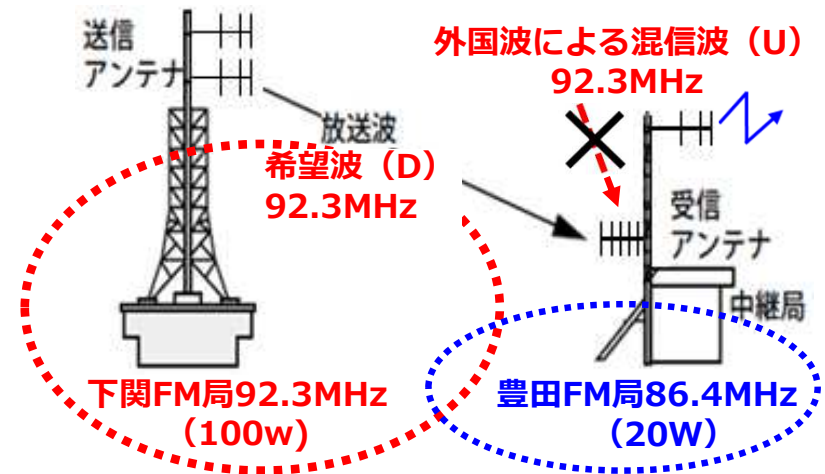

受信レベルでは音声品質までは管理できませんでしたが、PSER測定法では客観的に音質品質の管理ができるようになりました。

エフエムKRYの新たな「挑戦」

豊北FM実験局（FM回り込みキャンセラー）と豊田FM局（混信波除去装置）

＜豊北FM実験局＞

D/U=-20dB~-30dB(約100~1000倍)でも
送信波の回り込み波をキャンセル

＜豊田FM局＞

D/U \geq 0dBにおける外国波等の混信波をキャンセルし、
放送波の受信品質を改善
(※地上デジタル放送の干渉除去装置と同等以上の性能)