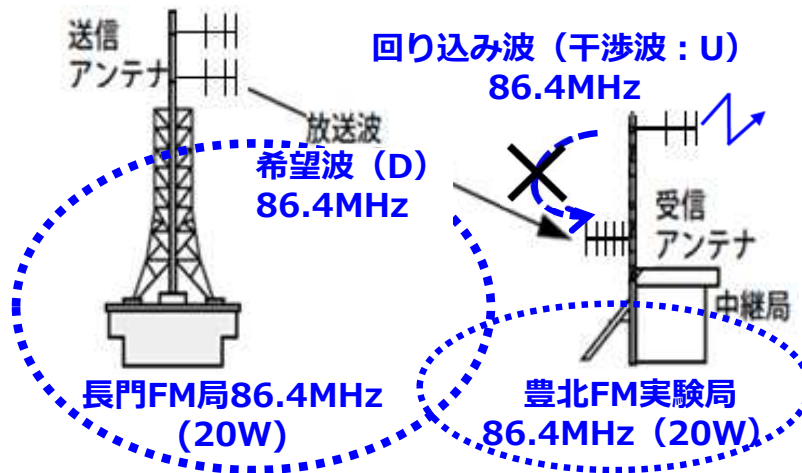

当社独自のラジオ強靱化対策

「PSER測定法」エリア検証事例（山口県下松市）

※PSER測定法は、FM放送エリア全域の品質管理にも使用できます。上記検証はカーチューナーに入力している標準アンテナをSFNフィールドアナライザに入力しPSER測定をしています。

スタート後、約20秒後に少し車を移動しただけでPSER値とともに音声品質が向上する状況を確認してもらえます。受信レベルの変動は小さいですが、PSER値は約15dBから約35dBまで変化し、音声品質もPSER値に比例して向上しています。

受信レベルでは音声品質までは管理できませんでしたが、PSER測定法では客観的に音質品質の管理ができるようになりました。

エフエムKRYの新たな「挑戦」

豊北FM実験局（FM回り込みキャンセラー）と豊田FM局（混信波除去装置）

＜豊北FM実験局＞

D/U=-20dB~-30dB(約100~1000倍)でも
送信波の回り込み波をキャンセル

＜豊田FM局＞

D/U \geq 0dBにおける外国波等の混信波をキャンセルし、
放送波の受信品質を改善
(※地上デジタル放送の干渉除去装置と同等以上の性能)