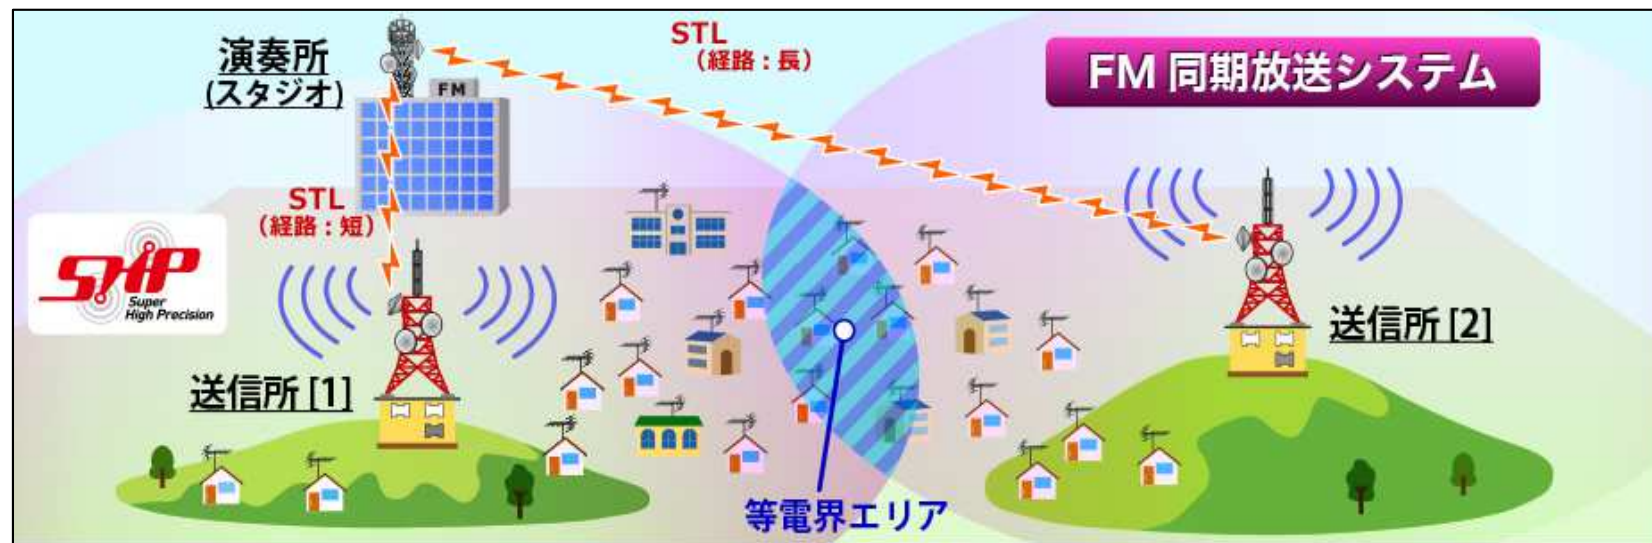

私はトラックドライバーをしていて毎日セメント工場に行っています。AMだと工場内では聴き辛いことがありましたが、FMではクリアに聴けま

画像はイメージです

当社独自のラジオ強靱化対策

デジタル同期放送の実現

同期放送とは・複数の局で同じ周波数を使用して放送する方式

従来のFM同期放送の課題とデジタル同期

- ◆ 同じ周波数が重なるエリア『**干渉エリア**』では「**雑音が発生し聴こえ辛くなる**」 図①
- ◆ 同期放送を導入する場合は、『**干渉エリア**』回避するため、『**FM局同士（親局と中継局）の距離を保ちながら**』設置することが必須となり、結果、**電波の届かないエリアが発生** 図②

新たに開発したデジタル同期放送システム =

1. 物理的性能の同一性
2. 時間的同期性

を併せ持つ「デジタルFM変調器」を開発し、

『**同一電波による干渉エリアでも、クリアなFM放送の聴取**』が実現！ 図③

※デジタル同期放送システム・・NHKテクノロジーズ、日本通信機、山口放送の共同開発

当社独自のラジオ強靱化対策

FMラジオ測定器「SFNフィールドアナライザ」開発

- 同期放送のエリアの状況を詳細に把握
2つの送信所からの放送波が重なる受信点(等電界エリア)において干渉する放送波の遅延時間差を100万分の1秒単位で測定。
- PSER測定法を考案
FMラジオの音質を客観的に数値化することに成功し、通常のFM放送波で音声品質を測定する「PSER測定法」を考案

当社独自のラジオ強靱化対策

「PSER測定法」エリア検証事例（山口県下松市）

※PSER測定法は、FM放送エリア全域の品質管理にも使用できます。上記検証はカーチューナーに入力している標準アンテナをSFNフィールドアナライザに入力しPSER測定をしています。

スタート後、約20秒後に少し車を移動しただけでPSER値とともに音声品質が向上する状況を確認してもらえます。受信レベルの変動は小さいですが、PSER値は約15dBから約35dBまで変化し、音声品質もPSER値に比例して向上しています。

受信レベルでは音声品質までは管理できませんでしたが、PSER測定法では客観的に音質品質の管理ができるようになりました。

エフエムKRYの新たな「挑戦」

豊北FM実験局（FM回り込みキャンセラー）と豊田FM局（混信波除去装置）

＜豊北FM実験局＞

D/U=-20dB~-30dB(約100~1000倍)でも
送信波の回り込み波をキャンセル

＜豊田FM局＞

D/U \geq 0dBにおける外国波等の混信波をキャンセルし、
放送波の受信品質を改善
(※地上デジタル放送の干渉除去装置と同等以上の性能)