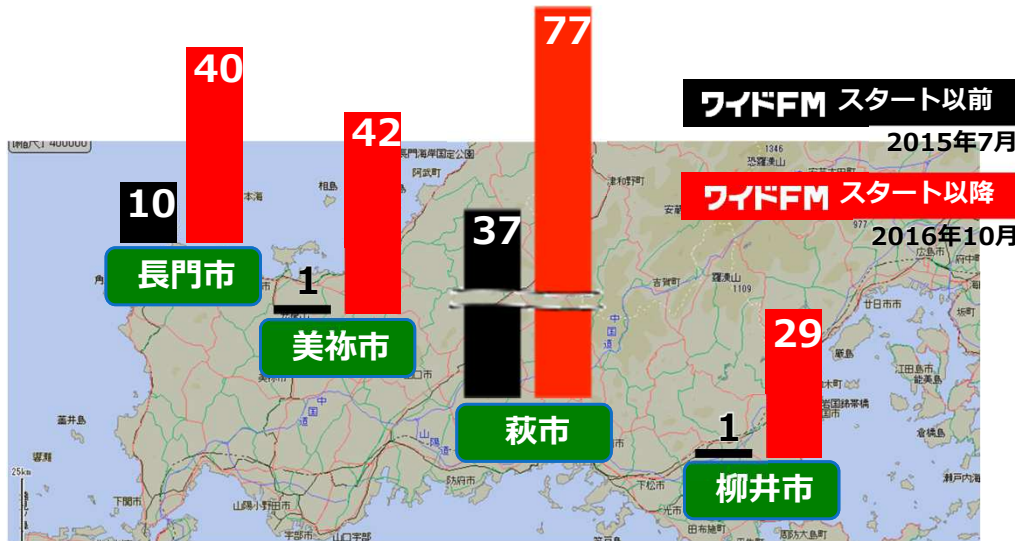

親子40組80名様ご招待

●日時：8月23日(日)
午前の部 / 11:00~13:00 午後の部 / 14:00~16:00

●会場：KRY山口放送 7階ホール
(周南市大字徳山5853-2)

ステキな賞と記念品を用意しています!

◆募集 / 小学生と親(保護者)ペア40組
◆応募 / KRYホームページより応募フォームにてご応募ください。
応募締切:7月31日(金)

応募者多数の場合は早目に締切り、抽選となります。当選結果は
KRYホームページ上で発表します。 *詳しくはKRYホームページをご覧ください。

■主催 / KRY山口放送 ■協賛 / JAバンク山口 ■協力 / 山口農協直販
■問い合わせ / KRYラジオ編集部 電話0834-32-1872

萩 / 1485kHz エフエムKRY / 92.3MHz (試験放送中)

 **60th**
とやまぐち **KRY**

「エフエムKRY」普及に向けた取り組み

「エフエムKRY」開局以降、リスナーからの反応は急増

「エフエムKRY」スタート前とスタート後に、同条件でプレゼント企画を行い、その応募数を開局した地域ごとに集計