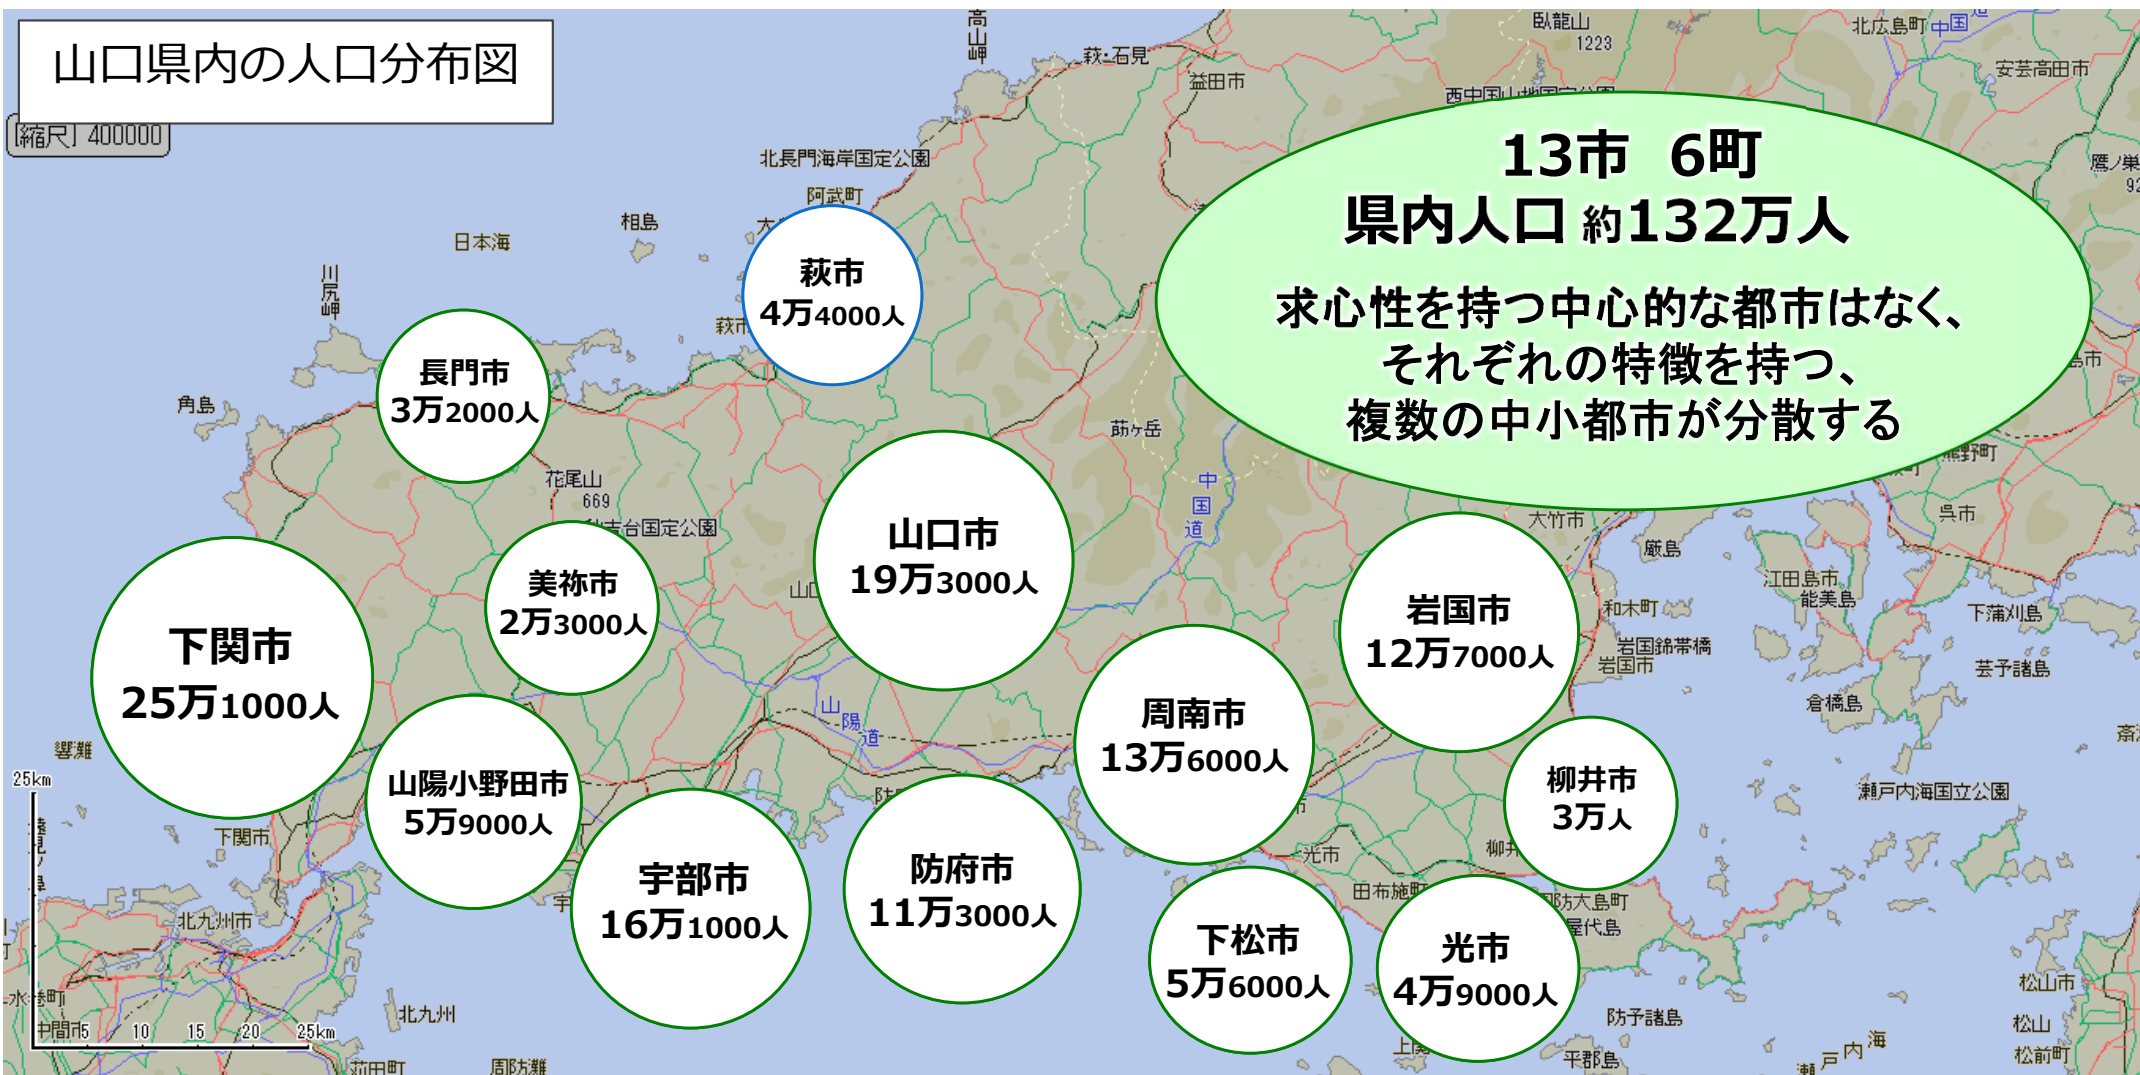

山口県内の人口分布図

縮尺 400000

KRYラジオ (AM) の放送ネットワークのリスク(県内6局)

FM補完放送「エフエムKRY」整備状況(県内14局)

日本海海側86.4MHz
瀬戸内海側92.3MHz

- ◆ 「エフエムKRY」普及に向けた取り組み
- ◆ 当社独自のラジオ強靱化対策
- ◆ エフエムKRYの新たな「挑戦」
- ◆ 今後の課題

「エフエムKRY」普及に向けた取り組み

強力且つ継続的なPR