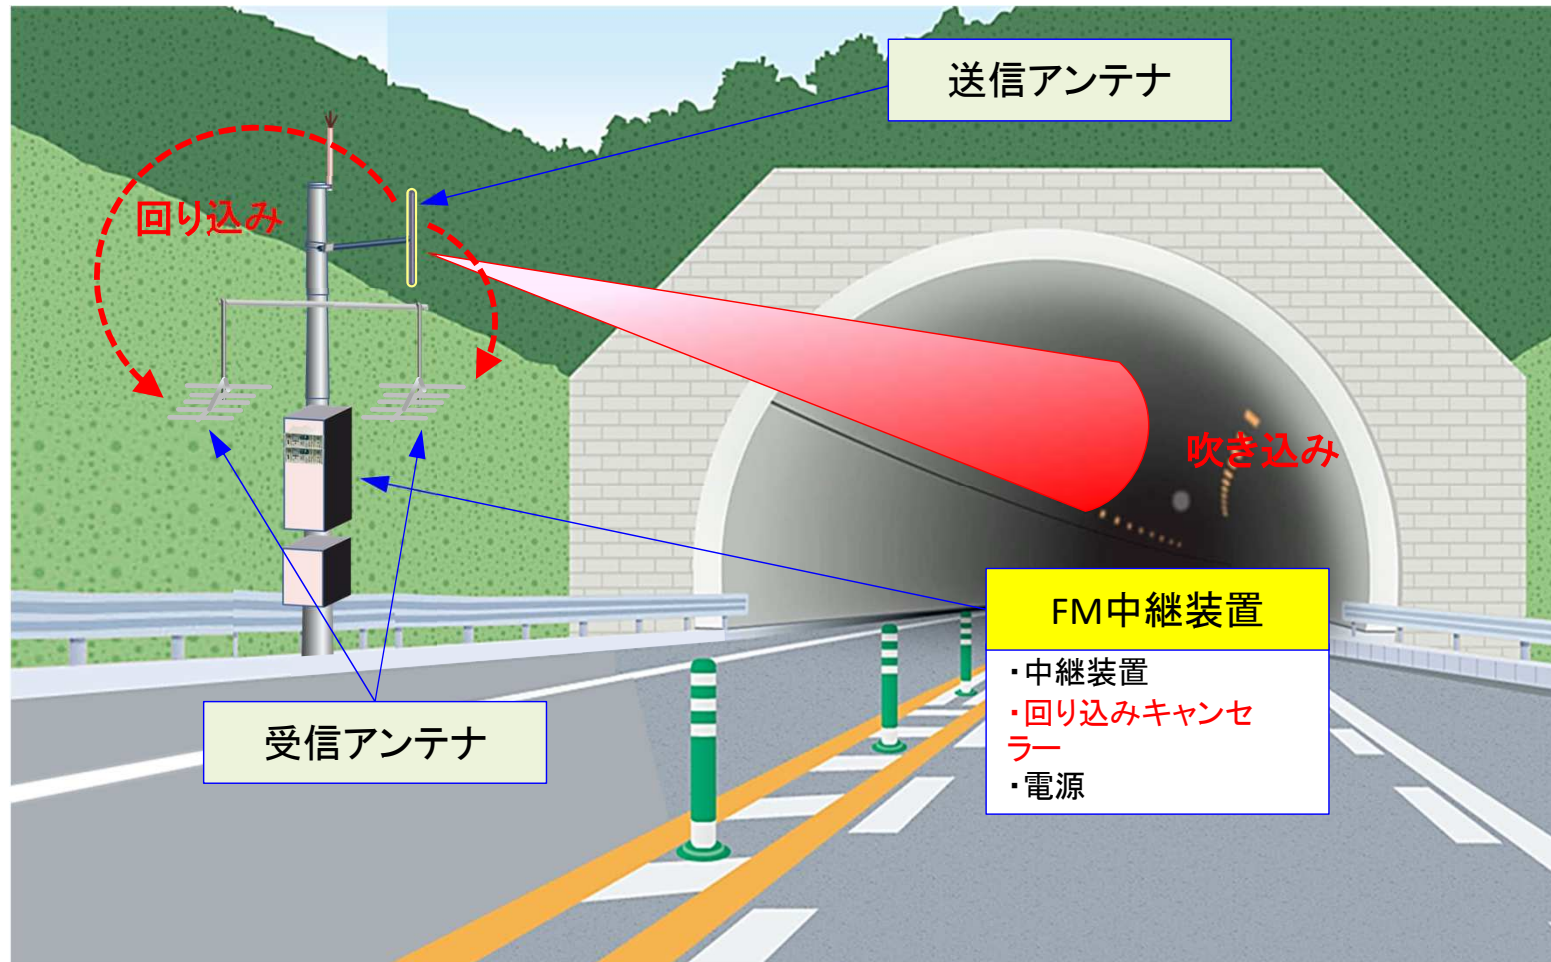

エフエムKRYの新たな「挑戦」

「回り込みキャンセル機能」を使用したトンネル再送信

「回り込みキャンセル機能付き、高機能FM中継装置」を活用しトンネル内再送信の検証を予定。